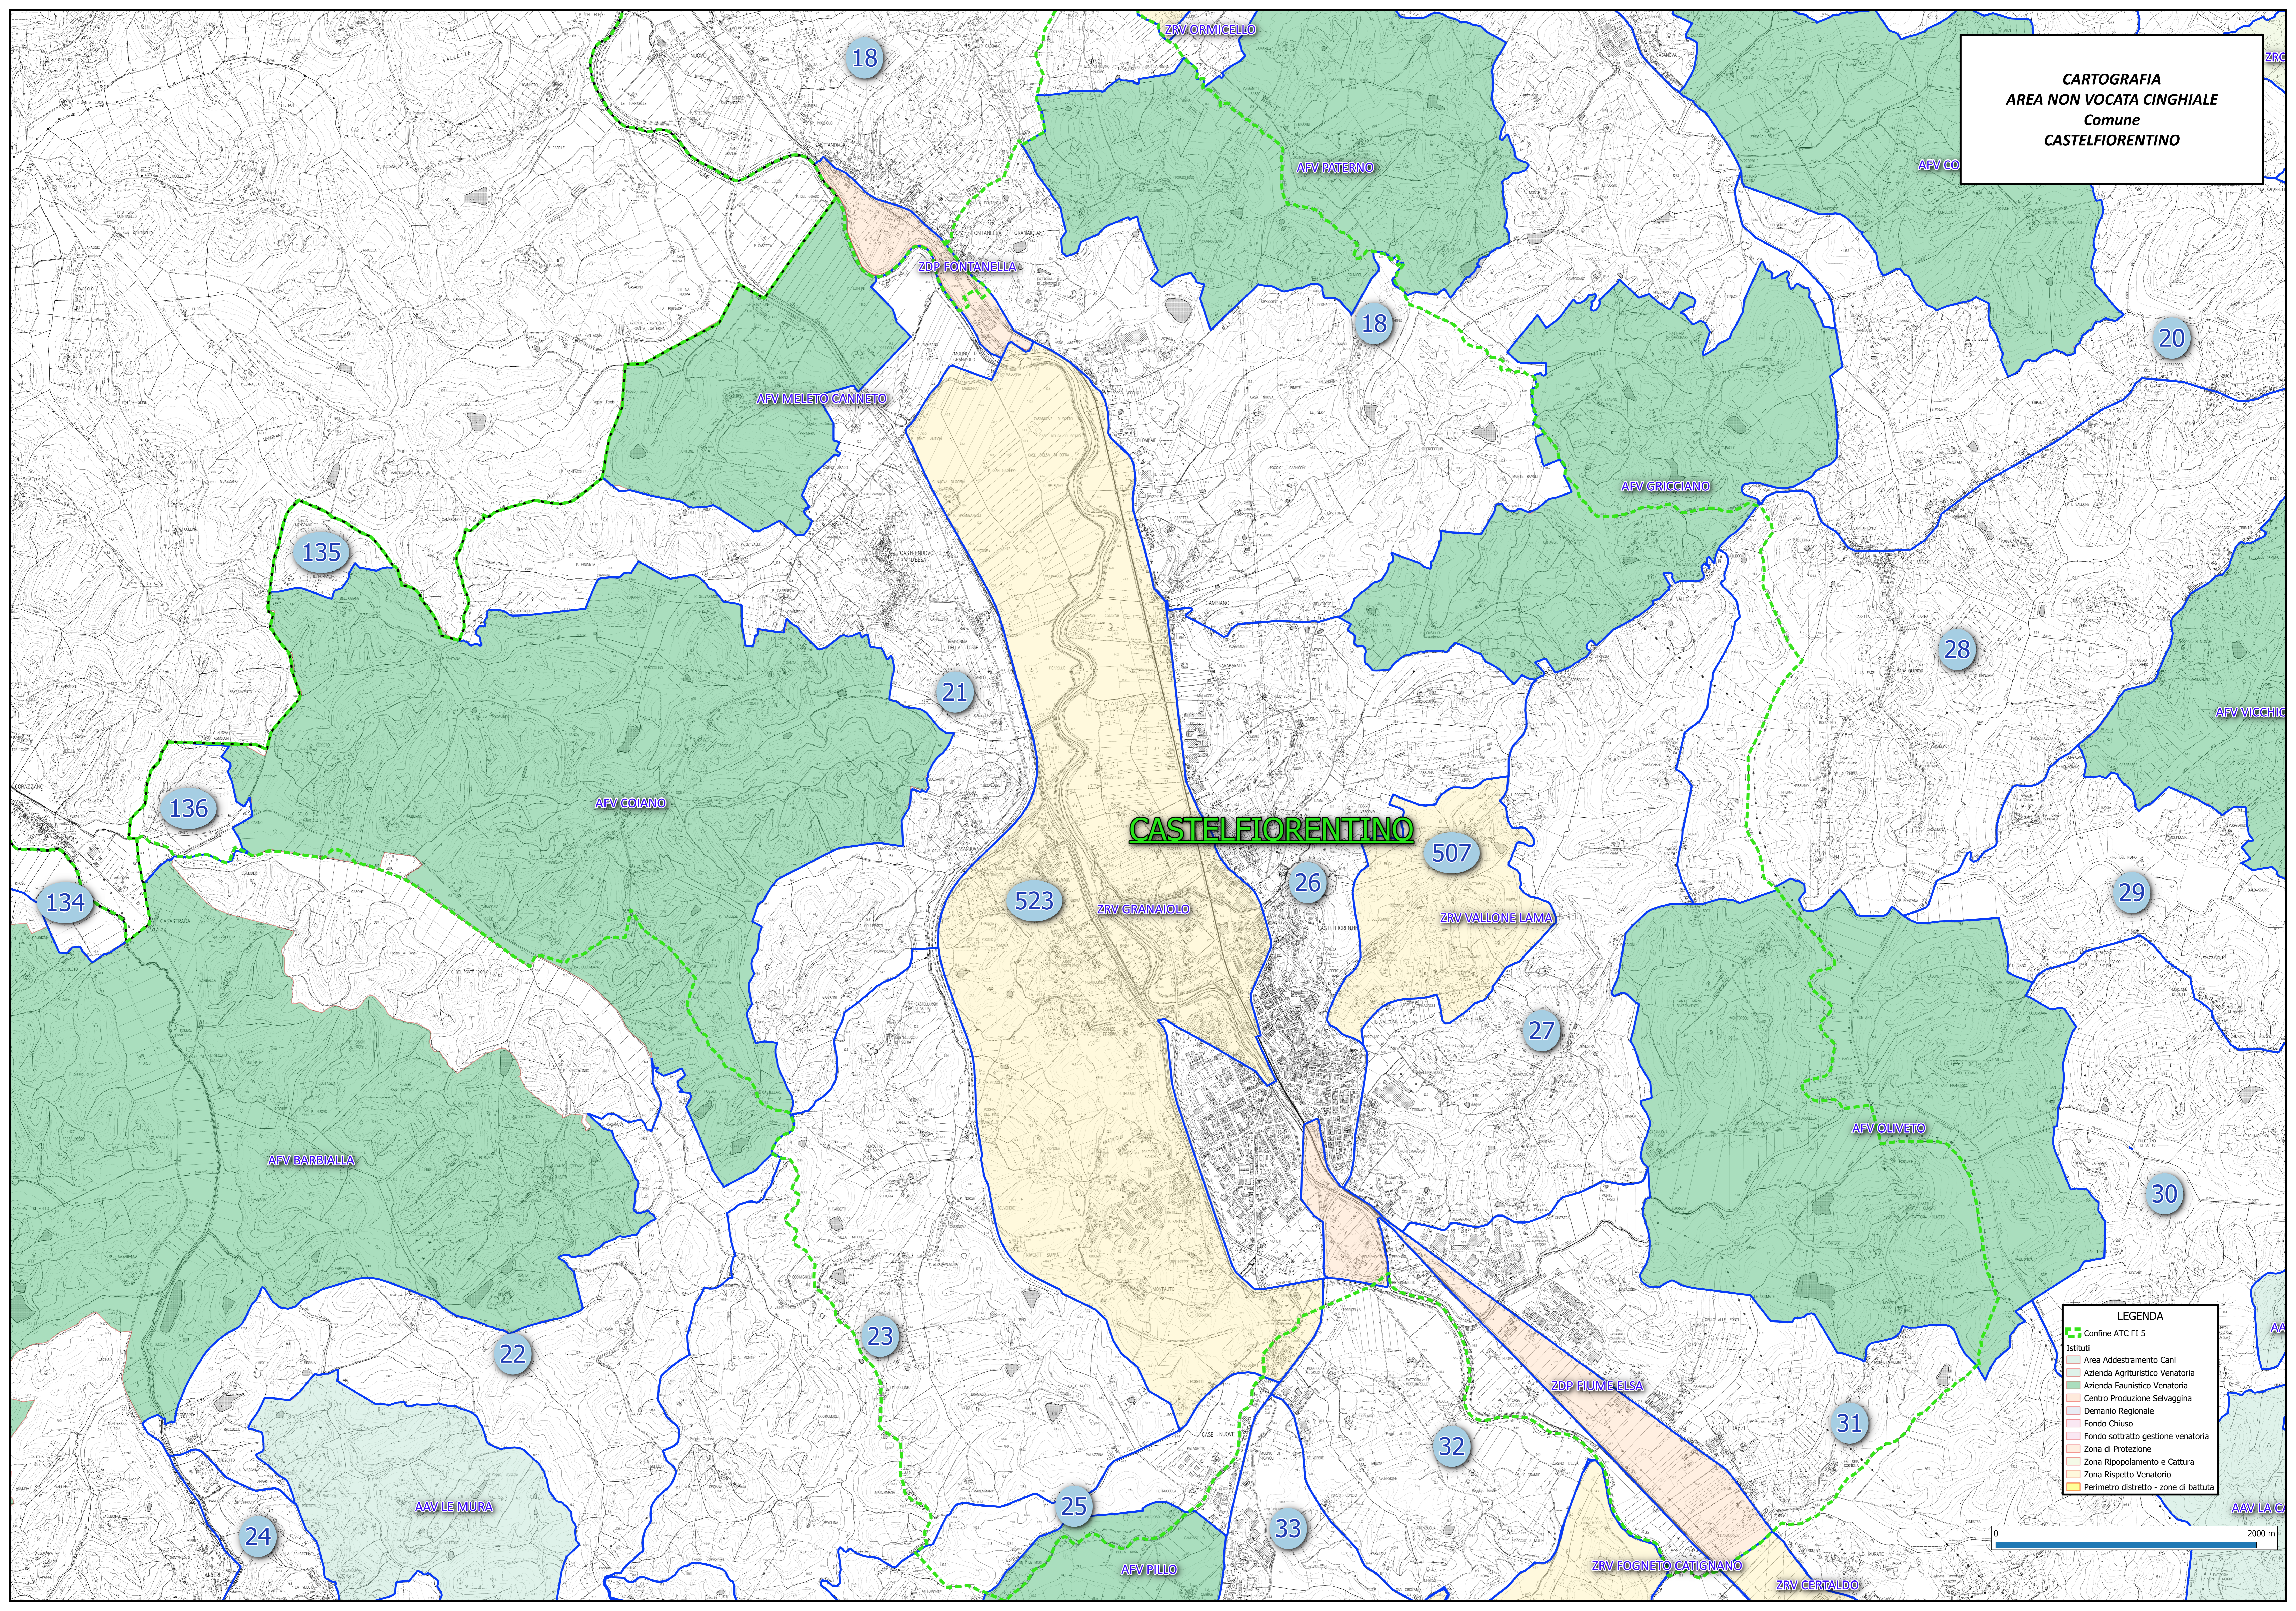

**CARTOGRAFIA**  
**AREA NON VOCATA CINGHIALE**  
 Comune  
**CASTELFIORENTINO**

**CASTELFIORENTINO**

- LEGENDA**
- Confine ATC FT 5
  - Istituti
  - Area Addestramento Cani
  - Azienda Agrituristic Venatoria
  - Azienda Faunistico Venatoria
  - Centro Produzione Selvaggina
  - Demanio Regionale
  - Fondo Chiuso
  - Fondo sottotratto gestione venatoria
  - Zona di Protezione
  - Zona Ripopolamento e Cattura
  - Zona Rispetto Venatorio
  - Perimetro distretto - zone di battuta

0 2000 m